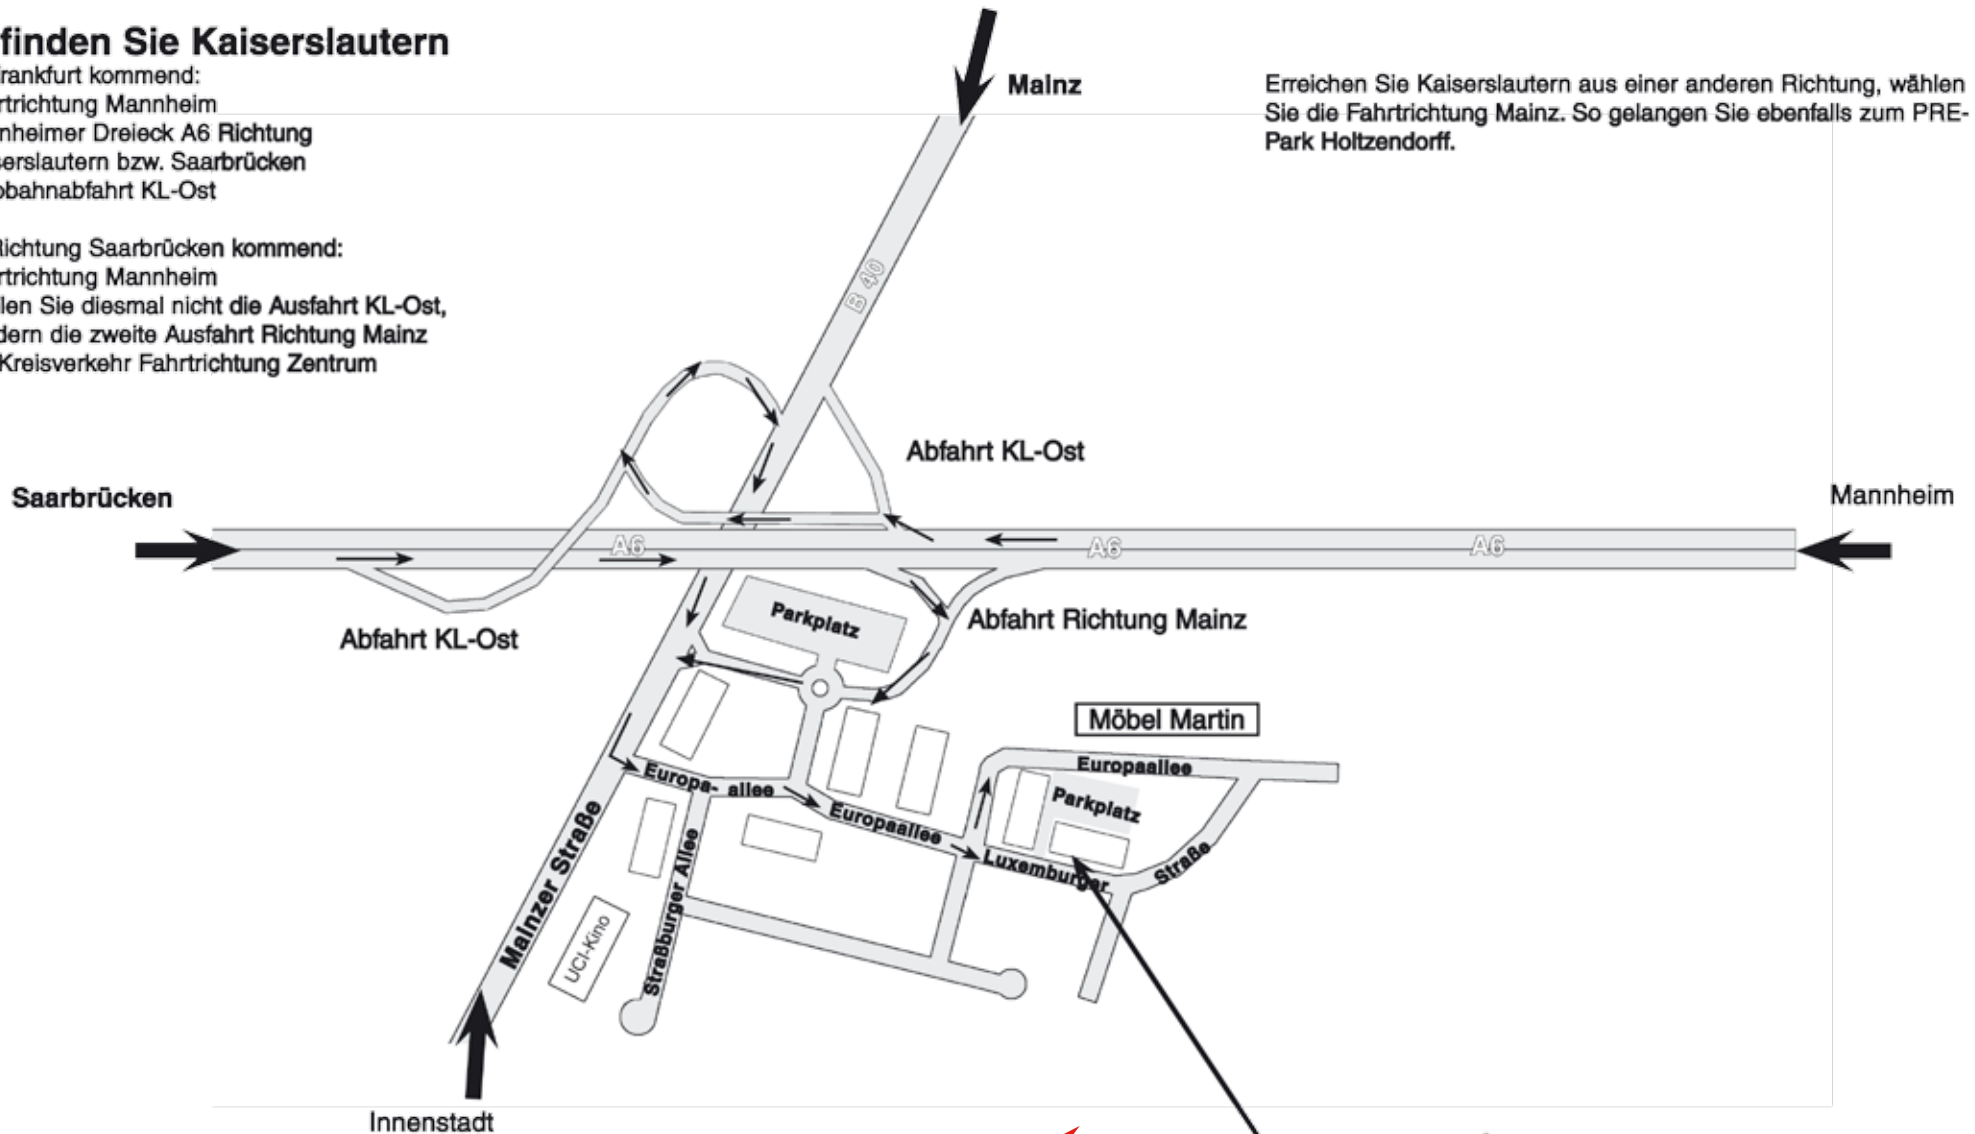

## So finden Sie Kaiserslautern

von Frankfurt kommend:

- Fahrtrichtung Mannheim
- Viernheimer Dreieck A6 Richtung Kaiserslautern bzw. Saarbrücken
- Autobahnabfahrt KL-Ost

aus Richtung Saarbrücken kommend:

- Fahrtrichtung Mannheim
- wählen Sie diesmal nicht die Ausfahrt KL-Ost, sondern die zweite Ausfahrt Richtung Mainz
- am Kreisverkehr Fahrtrichtung Zentrum

Erreichen Sie Kaiserslautern aus einer anderen Richtung, wählen Sie die Fahrtrichtung Mainz. So gelangen Sie ebenfalls zum PRE-Park Holtzendorff.